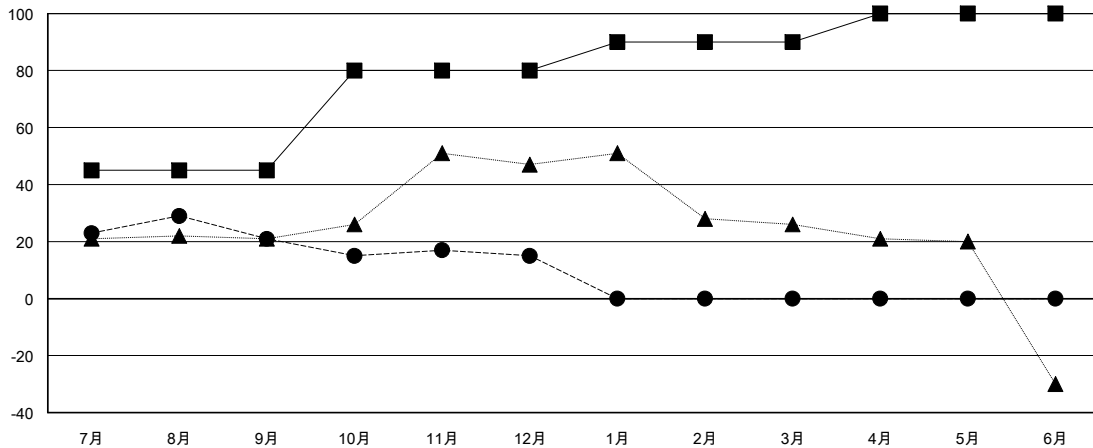

MONTHLY MEMBERSHIP PROGRESS REPORT

District 331 C

Results as of: 12/31/2018

GMT: MASAYOSHI MARUYAMA, YASUHISA NAKAMURA

地域 JAPAN

GMT会則地域

クラブ			
結果: 2018-2019			
四半期	新クラブ目標	新クラブ	解散クラブ
7月/8月/9月	0	0	0
10月/11月/12月	0	0	0
1月/2月/3月	0	0	0
4月/5月/6月	1	0	0

名			
結果: 2018-2019			
四半期	会員純増目標	会員増強実績	退会者(転籍を含む) 実際
7月/8月/9月	45	52	29
10月/11月/12月	35	19	22
1月/2月/3月	10	0	0
4月/5月/6月	10	0	0

新クラブ目標及び実績累計

会員目標及び実績累計

解散クラブ: 0	28 CLUBS OF 51 一名以上の新会員を登録	男女別 男性 1,508 (81.82%) 女性 335 (18.18%) 女性%年度目標: 20%
退会者 物故会員 12 クラブ解散 0 その他 39 合計 51	会員累計データを見るには、ここをクリック	世帯主/家族会員合計 555 国際会費半額の家族会員 286